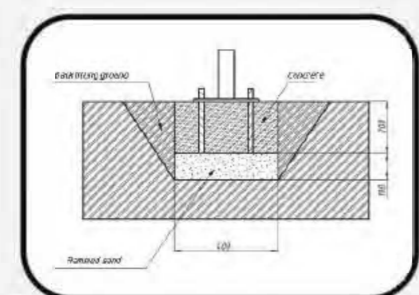

Outdoor fitness installation recommendation

Functional	Функциональные физические					
Adaptive	Адаптивные физические					
Strength building	Силовые					
Social	Коммуникативные и социальные					

Developed abilities/Развиваемые навыки