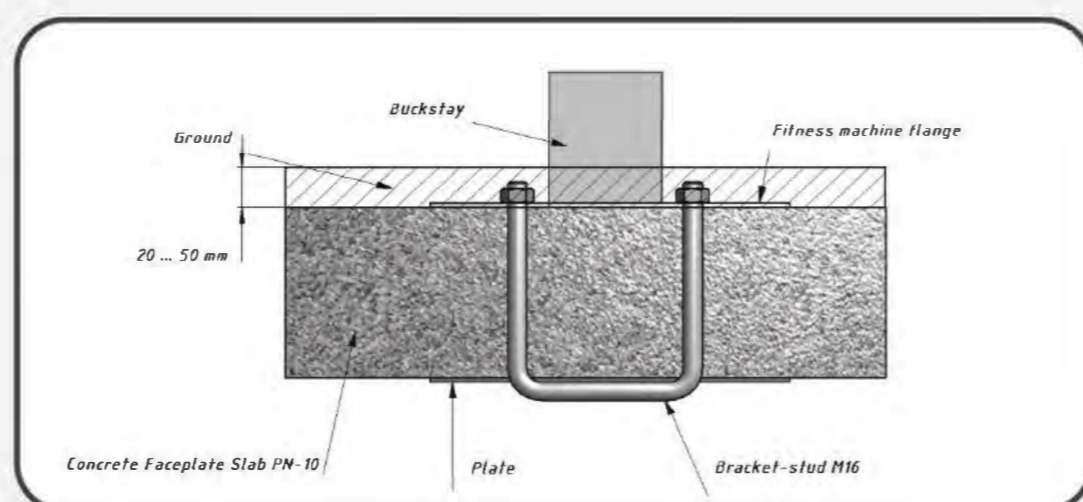

Outdoor fitness installation recommendation

Functional	Функциональные физические					
Adaptive	Адаптивные физические					
Strength building	Силовые					
Social	Коммуникативные и социальные					

Developed abilities/Развиваемые навыки