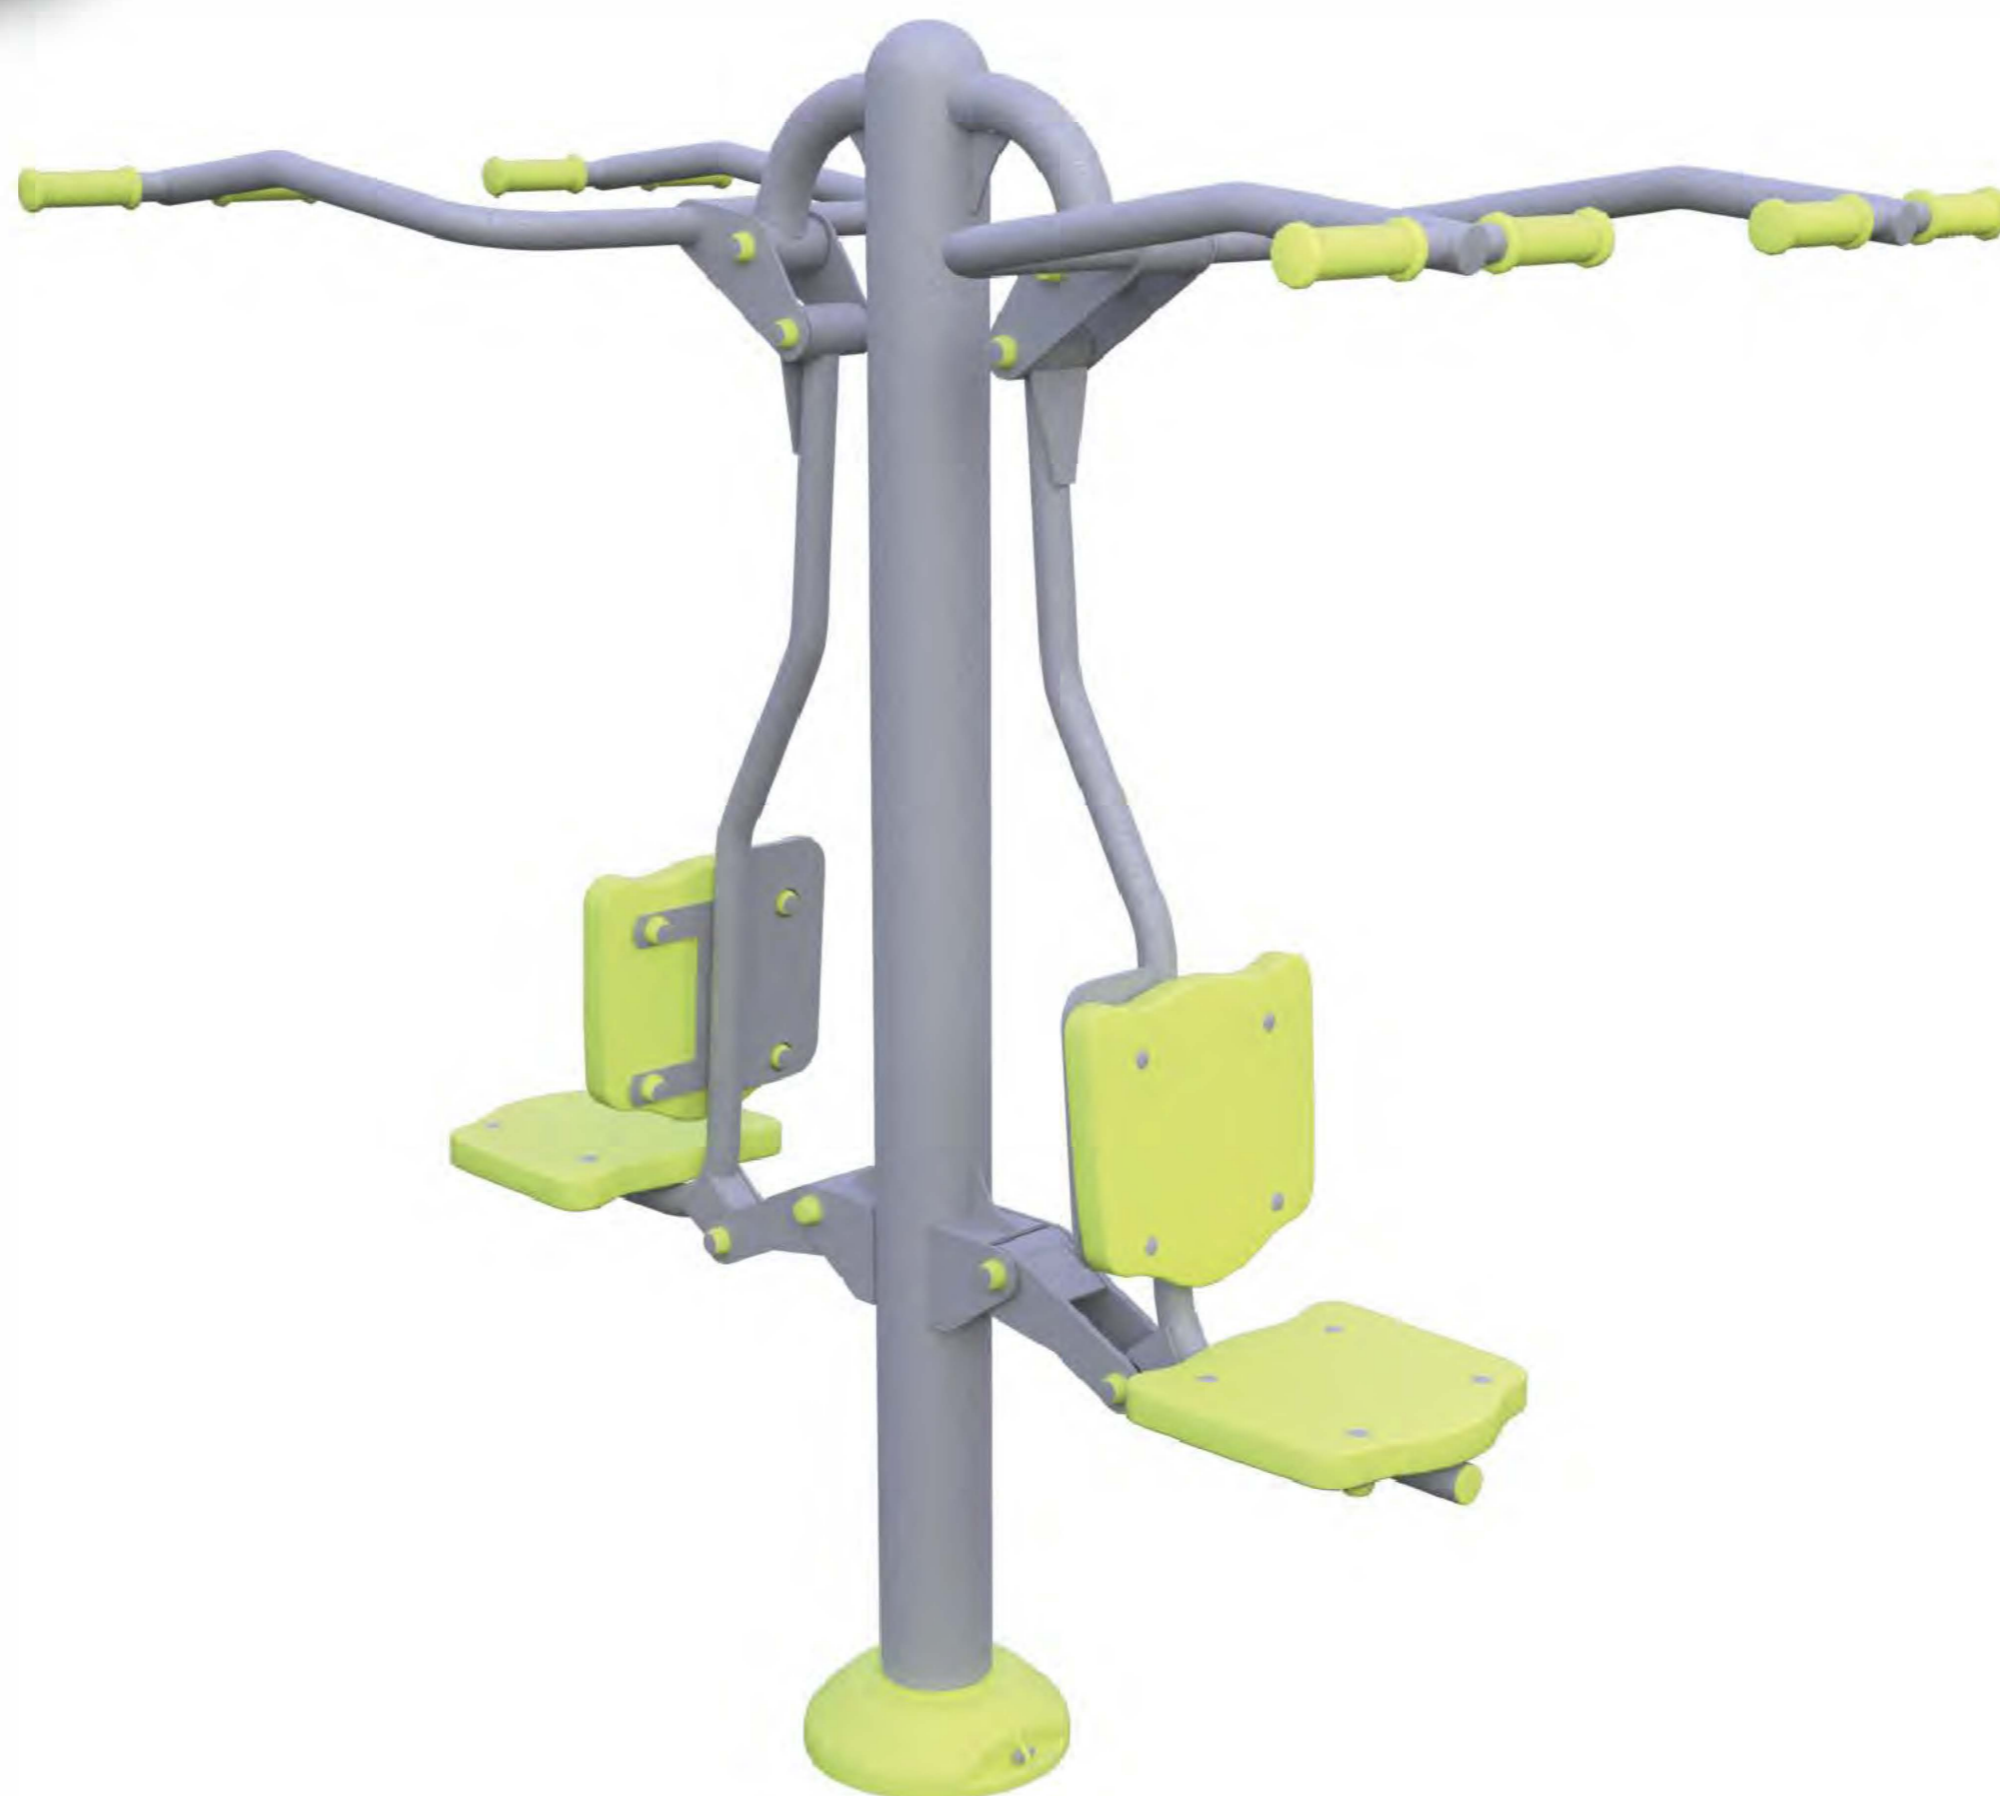

# TWIN CHEST BENT

RF-0243

TECHNICAL SHEET  
ТЕХНИЧЕСКОЕ ОПИСАНИЕ

RF-0243

14+

18,3m<sup>2</sup>

2

527mm