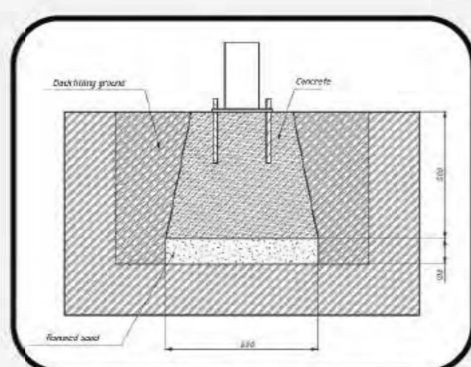

Outdoor fitness installation recommendation

Functional	Функциональные физические					
Adaptive	Адаптивные физические					
Strength building	Силовые					
Social	Коммуникативные и социальные					

Developed abilities/Развиваемые навыки