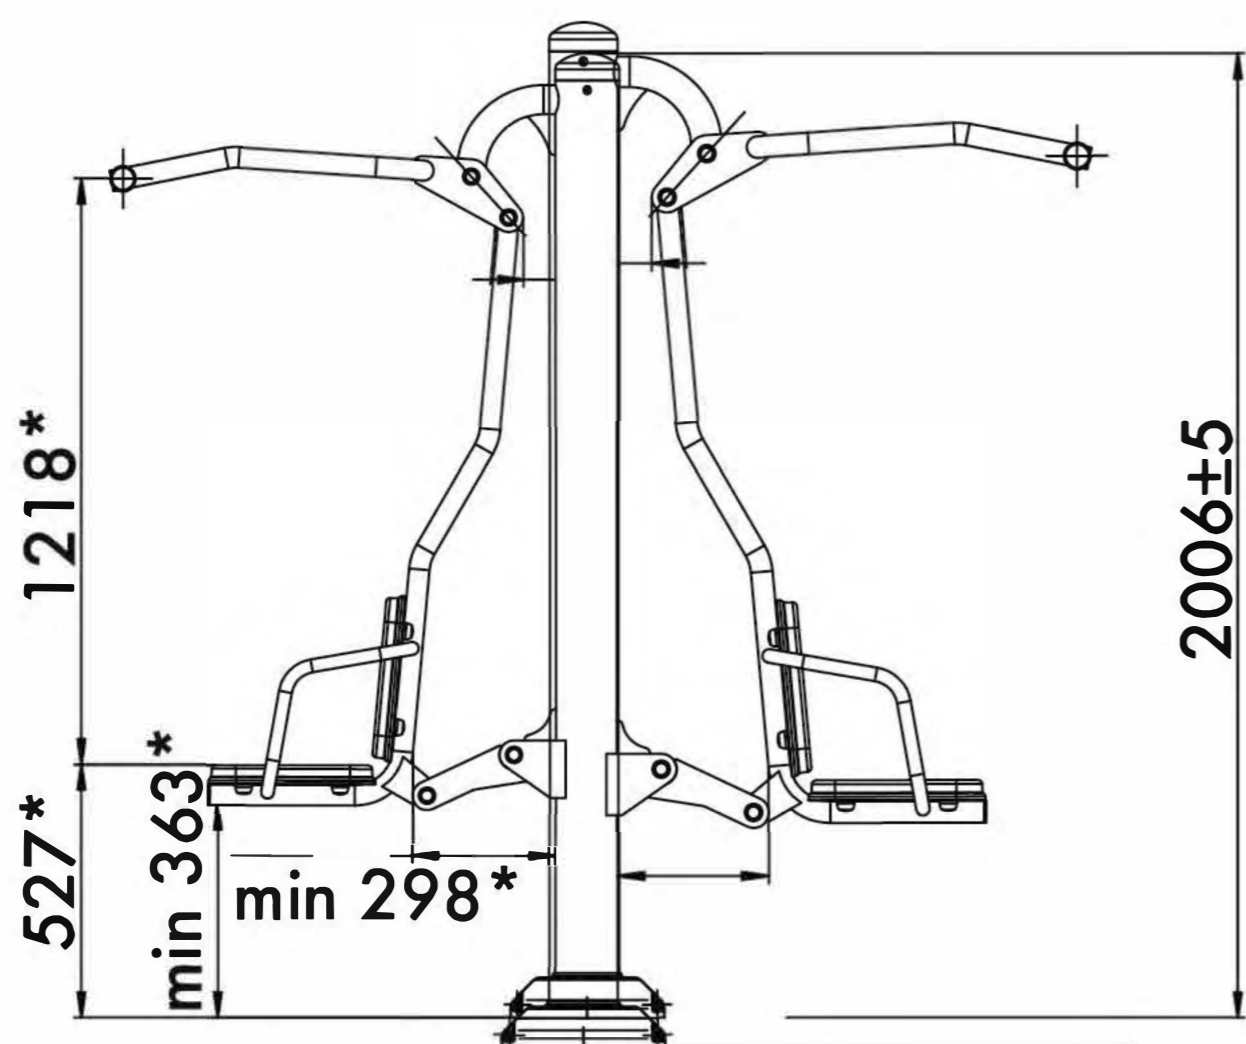

# TWIN CHEST BENT

RF-0243

TECHNICAL SHEET  
ТЕХНИЧЕСКОЕ ОПИСАНИЕ

RF-0243

14+

18,3m<sup>2</sup>

2

527mm