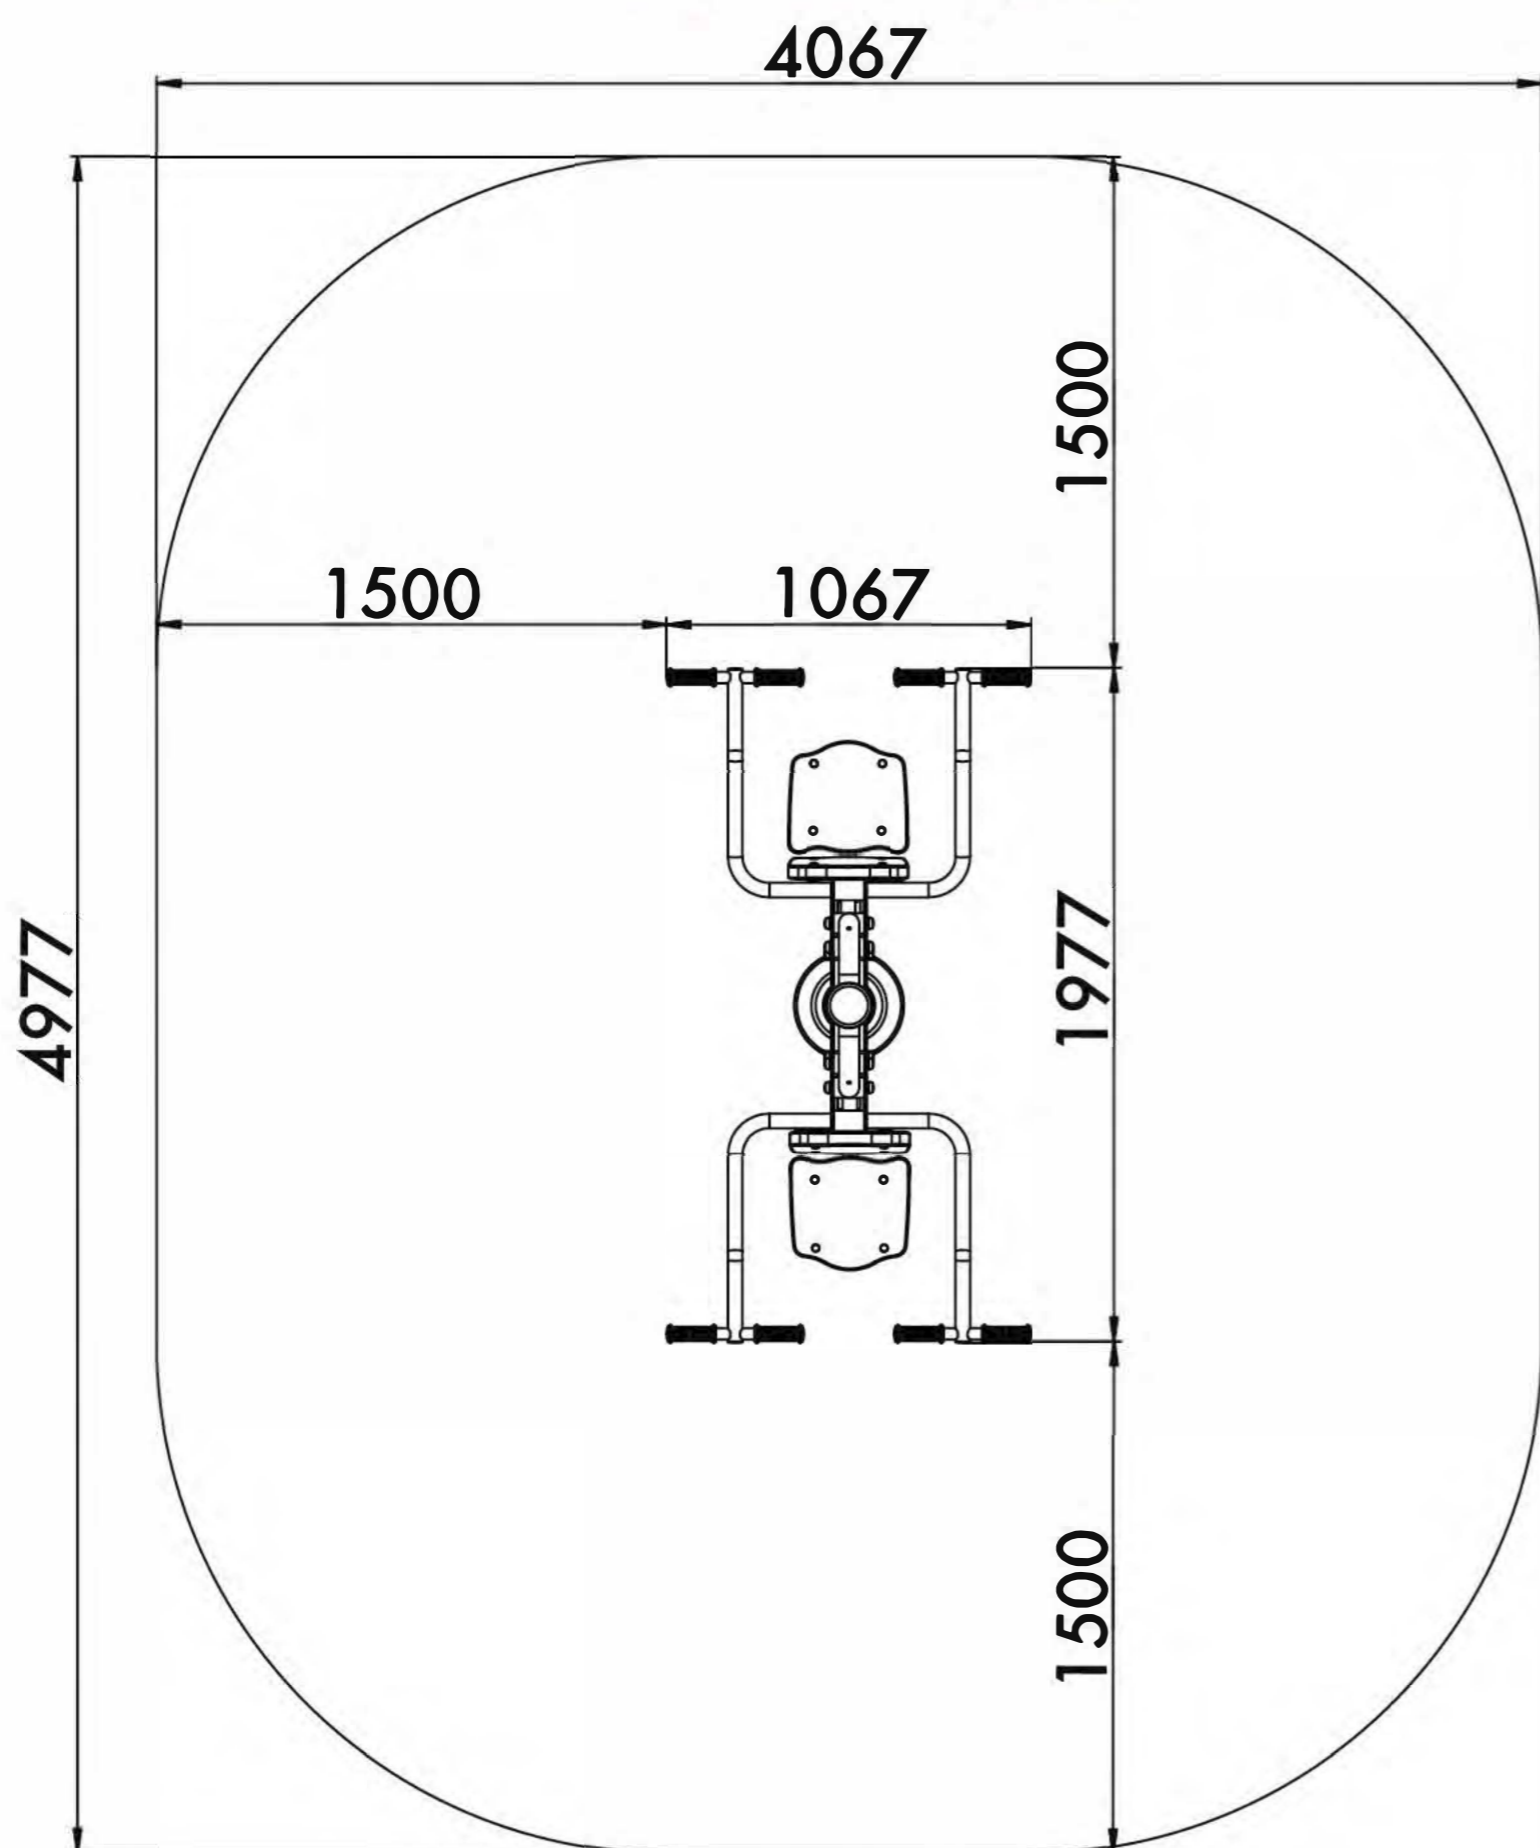

TWIN CHEST BENT

RF-0243

TECHNICAL SHEET
ТЕХНИЧЕСКОЕ ОПИСАНИЕ

RF-0243

Safety area
Зона безопасности

14+

Age
Возраст

2

Number of users (people)
Количество пользователей

18,3

Safety area (m²)
Зона безопасности (м²)

4067x4977

Safety area dimension (mm)
Размеры зоны безопасности (мм)

1916x1067x2006

Machine dimensions (mm)
Габариты конструкции (мм)

1,5/2

Topsoil installation time(h)/Number
of workers
Время монтажа в грунт(ч)/количество
человек

527

Max height of fall (mm)
Высота падения (мм)

160

Maximum load on the footboard,
seat and backrest (kg)
Максимально допустимая нагрузка
на подножку, сидение или спинку (кг)