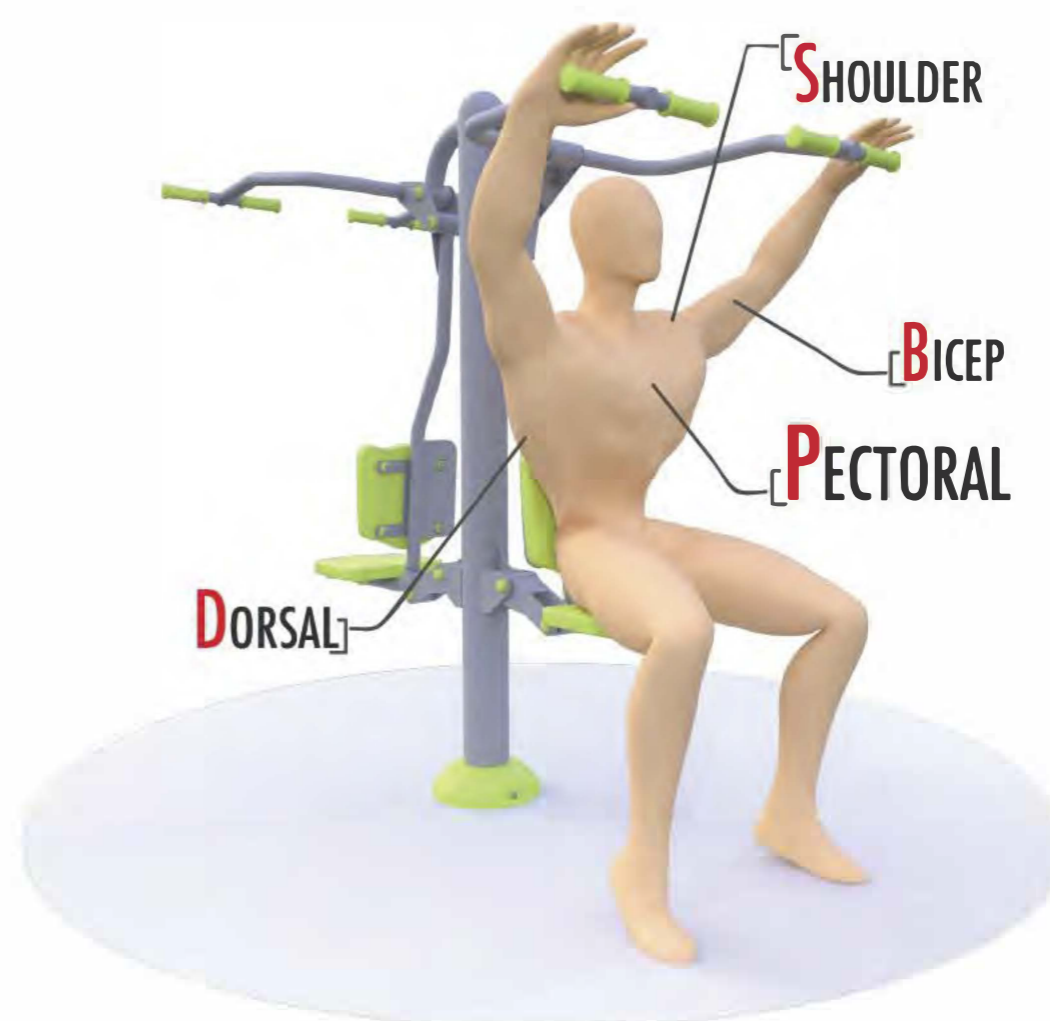

# TWIN CHEST BENT

RF-0243

TECHNICAL SHEET  
ТЕХНИЧЕСКОЕ ОПИСАНИЕ

RF-0243

14+

18,3m<sup>2</sup>

2

527mm